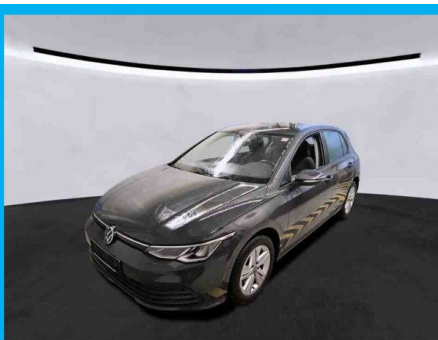

Volkswagen Golf Life 1.0 eTSI DSG LED Navi ACC PDC SHZ

Details

Finanzierung

Beispiel für dieses Fahrzeug:

VW Golf

Fahrzeugpreis: 22.930,- €
Anzahlung: 4.589,- €
Nettodarl.-Betrag: 18.341,- €
Sollzinssatz geb. p.a.: 3,92 %
Effektiver Jahreszins: 3,99 %
Schlussrate: 9.568,- €
Laufzeit: 48 Monate
Darlehenssumme: 20.560,- €

48 mtl. Raten à

229,- €

ASW
AUTOMOBILE

**Zertifizierte
Gebrauchtwagen**

Preis

22.930 €

19% MwSt.

Hersteller	Volkswagen
Modell	Golf
Typ	Pkw
Zustand	Gebrauchtwagen
HU	12.2024
Leistung	81 kW / 110 PS
Kilometerstand	33.300 km
Kraftstoff	Benzin
Anzahl Sitze	5
Anzahl Türen	4/5
Getriebe	Automatik
Erstzulassung	12/2022
Hersteller Farbe	Uranograu
Innenbereich	Stoff

Ausstattung

- Leichtmetallfelgen
- Elektr. Wegfahrsperr
- ESP
- Sitzheizung
- Elektr. Seitenspiegel
- Freisprecheinrichtung
- Lichtsensor
- Start/Stop-Automatik
- Armlehne
- Lederlenkrad
- Notrufsystem
- Sprachsteuerung
- Zentralverriegelung
- Servolenkung
- Navigationssystem
- Partikelfilter
- Bluetooth
- Multifunktionslenkrad
- Traktionskontrolle
- Spurhalteassistent
- Beheizbares Lenkrad
- Lordosenstütze
- Reifendruckkontrolle
- Touchscreen
- Elektr. Fensterheber
- ABS
- Scheckheftgepflegt
- Garantie
- Bordcomputer
- Isofix
- Nichtraucher-Fahrzeug
- Notbremsassistent
- Berganfahrassistent
- Müdigkeitswarner
- Schaltwippen
- USB

Kontakt

Bad Rappenau
Riemenstraße 19+22
74906 Bad Rappenau

Tel.: 07264 / 95 93 ? 51
E-Mail: info.bad-rappenau@asw-automobile.de