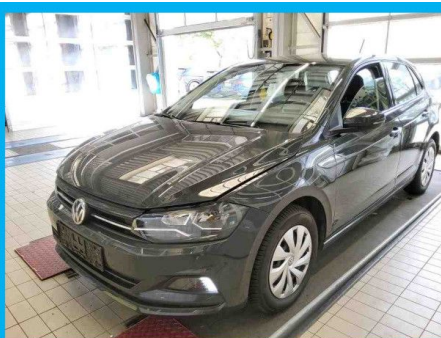

Volkswagen Polo Comfortline 1.0MPI Navi PDC Blind-Spot

Details

Finanzierung

Beispiel für dieses Fahrzeug:

VW Polo	
Fahrzeugpreis:	13.730,- €
Anzahlung:	3.433,- €
Nettodarl.-Betrag:	10.781,- €
Sollzinssatz geb. p.a.:	6,49 %
Effektiver Jahreszins:	6,69 %
Schlussrate:	5.281,- €
Kreditschutzbefreiung:	484,- €
Laufzeit:	48 Monate
Darlehenssumme:	12.913,- €

48 mtl. Raten à

159,- €

ASW
AUTOMOBILE

**Zertifizierte
Gebrauchtwagen**

Preis

13.730 €

19% MwSt.

Hersteller	Volkswagen
Modell	Polo
Typ	Pkw
Zustand	Gebrauchtwagen
Leistung	59 kW / 80 PS
Kilometerstand	81.000 km
Kraftstoff	Benzin
Anzahl Sitze	5
Anzahl Türen	4/5
Getriebe	Schaltgetriebe
Erstzulassung	08/2020
Hersteller Farbe	Uranograu
Innenbereich	Stoff

Ausstattung

- Zentralverriegelung
- Servolenkung
- Navigationssystem
- Garantie
- Bordcomputer
- Isofix
- Nichtraucher-Fahrzeug
- Totwinkel-Assistent
- Müdigkeitswarner
- USB
- Abstandswarner
- Geschwindigkeitsbegrenzer
- Parksensoren hinten
- Elektr. Fensterheber
- ABS
- Scheckheftgepflegt
- Elektr. Seitenspiegel
- Freisprecheinrichtung
- Lichtsensor
- Start/Stop-Automatik
- Armlehne
- Reifendruckkontrolle
- Allwetterreifen
- WLAN / Wifi Hotspot
- HU neu
- Klimaanlage
- Elektr. Wegfahrsperre
- ESP
- Partikelfilter
- Bluetooth
- Multifunktionslenkrad
- Traktionskontrolle
- Notbremsassistent
- Berganfahrassistent
- Touchscreen
- Stahlfelgen
- Gepäckraumabtrennung
- Parksensoren vorne
- Tuner/Radio

Kontakt

Sinsheim
Neulandstraße 8
74889 Sinsheim

Tel.: 07261 / 94 23 ? 65
E-Mail: info.sinsheim@asw-automobile.de