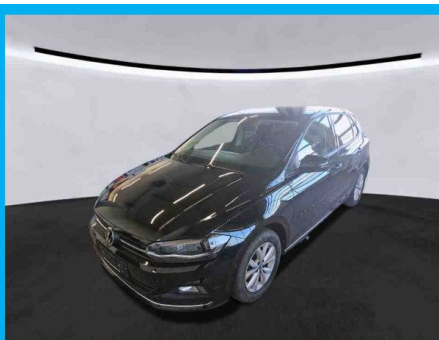

Volkswagen Polo Highline 1.0TSI 5-Gang LED Navi ACC PDC

SHZ

Details

Finanzierung

Beispiel für dieses Fahrzeug:

VW Polo	
Fahrzeugpreis:	16.430,- €
Anzahlung:	3.166,- €
Nettodarl.-Betrag:	13.264,- €
Sollzinssatz geb. p.a.:	3,92 %
Effektiver Jahreszins:	3,99 %
Schlussrate:	7.262,- €
Laufzeit:	48 Monate
Darlehenssumme:	14.894,- €

48 mtl. Raten à

159,- €

ASW
AUTOMOBILE

**Zertifizierte
Gebrauchtwagen**

Preis

16.430 €

19% MwSt.

Hersteller	Volkswagen
Modell	Polo
Typ	Pkw
Zustand	Gebrauchtwagen
HU	07.2026
Leistung	70 kW / 95 PS
Kilometerstand	74.700 km
Kraftstoff	Benzin
Anzahl Sitze	5
Anzahl Türen	4/5
Getriebe	Schaltgetriebe
Erstzulassung	07/2021
Hersteller Farbe	Deep Black Perleffekt
Innenbereich	Stoff

Ausstattung

- Metallic
- Leichtmetallfelgen
- Zentralverriegelung
- Elektr. Fensterheber
- Elektr. Wegfahrsperrle
- Servolenkung
- ABS
- ESP
- Navigationssystem
- Scheckheftgepflegt
- Sitzheizung
- Partikelfilter
- Garantie
- Regensensor
- Sportsitze
- Elektr. Seitenspiegel
- Bluetooth
- Bordcomputer
- Freisprecheinrichtung
- Multifunktionslenkrad
- Isofix
- Lichtsensor
- Nebelscheinwerfer
- Traktionskontrolle
- Nichtraucher-Fahrzeug
- Start/Stop-Automatik
- Notbremsassistent
- Armlehne
- Berganfahrassistent
- Lederlenkrad

Kontakt

Bad Rappenau
Riemenstraße 19+22
74906 Bad Rappenau

Tel.: 07264 / 95 93 ? 51
E-Mail: info.bad-rappenau@asw-automobile.de